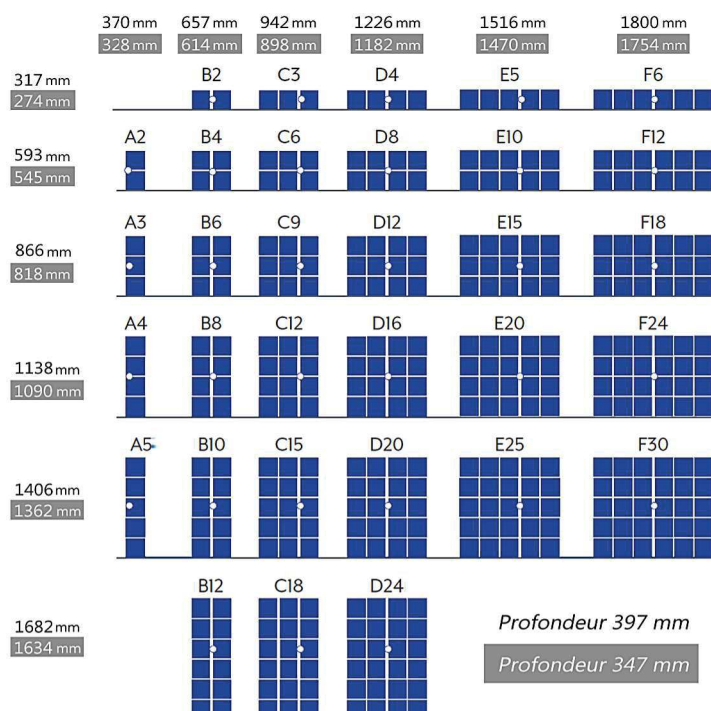

LOFT

intérieur

"ENCOMBREMENT REDUIT ET DESIGN PREMIUM"

- Dimensions d'encastrement réduites
- Profil d'encadrement en aluminium
- Portillons plats affleurants
- 20 coloris au choix
- Tous types de pose possible

- Coffre en acier galvanisé 10/10ème
- Revêtement peinture Thermodurcissable
- Serrures fournies avec 2 clés
- Module de 2 à 30 cases

DIMENSIONS HORS TOUT
DIMENSIONS D'ENCASTREMENT

**FABRICATION
FRANCAISE**

20 coloris au choix

1001	1015	1019	3004
3005	3020	5003	5005
6005	6017	7012	7016
7034	7035	7040	8011
8014	9005	9006	9016

Niveau de sécurité

Type de pose

Sécurité standard 1 pt

came batteuse
sans plus-value

Sécurité standard 2 pts