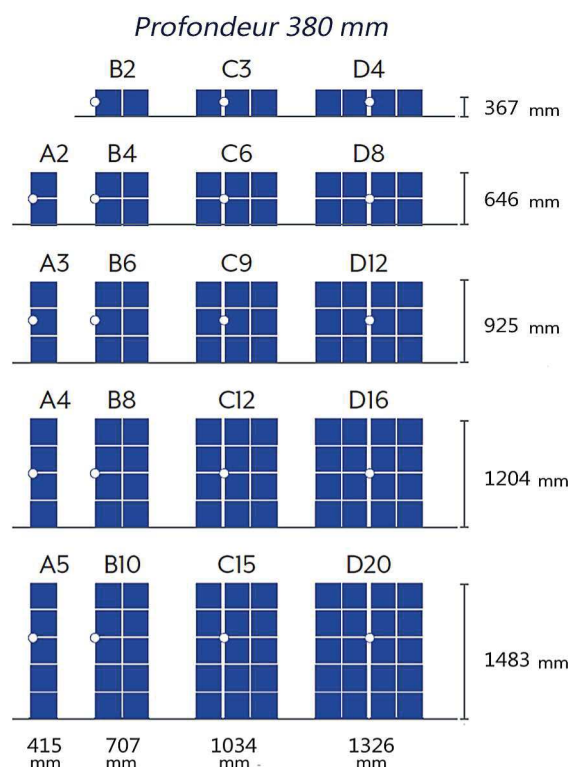

LANGUEDOC BOMBÉE

intérieur

"DESIGN A PETIT PRIX"

- Référence du marché qualité / design / prix
 - 20 coloris au choix
 - 3 décors de portillons bombés
 - Tous types de pose possible
-
- Coffre en acier galvanisé 12/10ème
 - Serrures fournies avec 2 clés
 - Module de 2 à 20 cases

**FABRICATION
FRANCAISE**

DECAYEUX
DEPUIS 1872

NORME POSTALE
NFD 27-404

GARANTIE
anticorrosion par perforation à la rouille

PERSONNALISATION DU BLOC

Décor des portillons

3 décors possibles
sans plus-value

Bombé

Bombé damier

Bombé Ondes

Couleur du bloc et portillons

20 coloris au choix
bicolore sans plus-value

Structure et porte collective

1001	1015	1019	3004
3005	3020	5003	5005
6005	6017	7012	7016
7034	7035	7040	8011
8014	9005	9006	9016