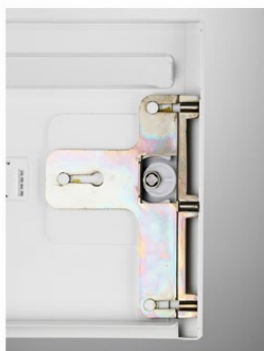

PERSONNALISATION DU BLOC

Décor des portillons

3 décors de portillons possibles
sans plus-value

Couleurs du bloc et portillons

20 coloris aux choix*
bicolore sans plus-value

Structure et porte collective

Portillons

*références RAL indiquées ci-dessus

Niveau de sécurité

Sécurité standard 2 pts
came batteuse renforcée
sans plus-value

Sécurité +
3 points plats renforcés

Type de pose

Le type de pose conditionnera le perçage
qui sera réalisé sur votre bloc (fond, coté pour poteaux...)

APPLIQUE
sans plus-value

ENCASTRÉ
sans plus-value

SUR POTEAUX
A VISSER

Case à prospectus

Case à prospectus intégrée dans le bloc.
(occupe 1 case du bloc)

Tableau d'affichage

Tableau d'affichage intégré dans le bloc.
(occupe 1 case du bloc)