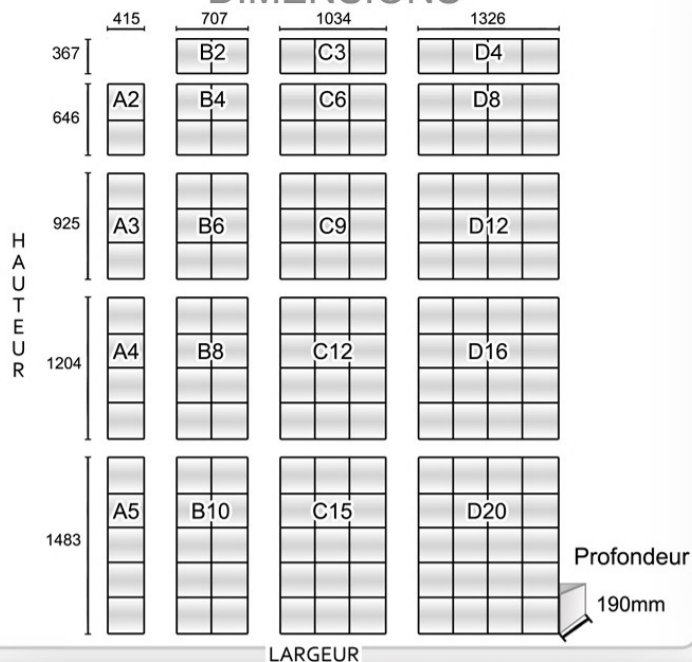

“FIFTY” INTERIEUR

faible profondeur avec porte collective

DIMENSIONS

CARACTÉRISTIQUES

Profondeur 19cm seulement avec porte collective
Design élégant

Coffre

En tôle d'acier galvanisé 10/10ème
Qualité anticorrosion norme NF EN 1670

Porte Collective

Charnière en inox Ø 5.5mm
Fermeture multi-ancrage brevetée Decayeux
Structure interchangeable, ouverture à la française

Portillon

En tôle d'acier galvanisé 12/10ème
Décor des portillons interchangeable
Charnière invisible sur pivot (inaccessible extérieur)
Serrure fournit avec 2 clés
Fenêtre introduction du courrier avec chicane antivol
Porte nom clippé affleurant translucide
Fermeture par came batteuse renforcée 2 points

Case à prospectus

Case à prospectus intégrée dans le bloc.
(occupe 1 case du bloc)

Tableau d'affichage

Tableau d'affichage intégré dans le bloc.
(occupe 1 case du bloc)