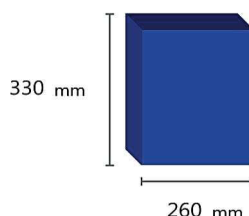

ARIANE VERTICALE

intérieur

“faible profondeur 10 cm seulement”

- Très Faible profondeur 10cm
- Ensemble de boites modulables
- 20 coloris au choix
- Coffre en acier galvanisé 12/10ème
- Serrures fournies avec 2 clés
- Module de 2 à 12 cases

**FABRICATION
FRANCAISE**

DECAYEUX
DEPUIS 1872

GARANTIE
anticorrosion par perforation à la rouille

Profondeur 100 mm

*Dimension de la case
individuelle*

Schéma de principe

De 2 à 12 boites

PERSONNALISATION DU BLOC