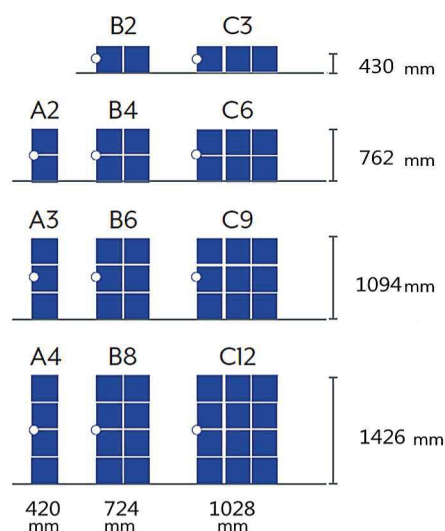

**FABRICATION
FRANCAISE**

DECAYEUX
DEPUIS 1872

NORME POSTALE
NFD 27-405

GARANTIE
anticorrosion par perforation à la rouille

Profondeur 380 mm

PERSONNALISATION DU BLOC

Décor des portillons

2 décors possibles
sans plus-value

Plat

décor classique

Bombé

décor bombé

Couleur du bloc et portillons

20 coloris au choix

1001	1015	1019	3004
3005	3020	5003	5005
6005	6017	7012	7016
7034	7035	7040	8011
8014	9005	9006	9016

Niveau de sécurité