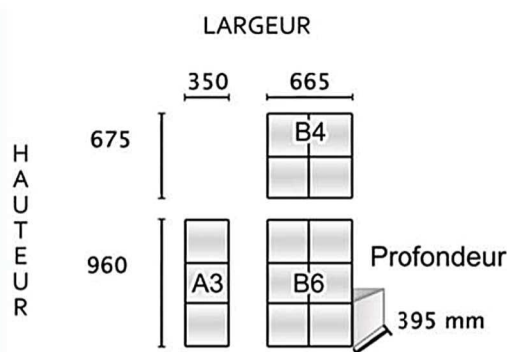

**FABRICATION  
FRANCAISE**

**CAHORS**

NORME POSTALE  
**NFD 27-405**

**GARANTIE**  
anticorrosion par perforation à la rouille

*il est possible d'assembler plusieurs blocs par des poteaux afin d'augmenter le nombre de boîtes pour des configurations jusqu'à 18 alvéoles*

## Type de bloc

**B3**

**B4**

**B6**