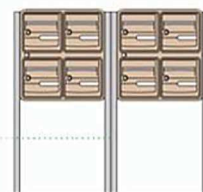

# CORAIL COMPOSITE bord de mer extérieur

“Implantation en milieu salin à petit prix”

- Pour implantation bord de mer
- 3 coloris au choix
- Portes équipées d'une serrure à combinaisons multiples
- Portes individuelles démontables
- Ouverture PTT à partir du bloc de 4 boîtes

**FABRICATION  
FRANCAISE**

**CAHORS**

NORME POSTALE  
**NFD 27-405**

**GARANTIE**  
anticorrosion par perforation à la rouille

*il est possible d'assembler plusieurs blocs par des poteaux afin d'augmenter le nombre de boîtes pour des configurations jusqu'à 18 alvéoles*

# PERSONNALISATION DU BLOC

## Type de bloc

**B3**

**B4**

**B6**