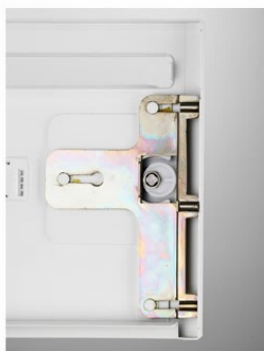

Niveau de sécurité

Sécurité standard 2 pts
came batteuse renforcée
sans plus-value

Sécurité +
3 points plats renforcés